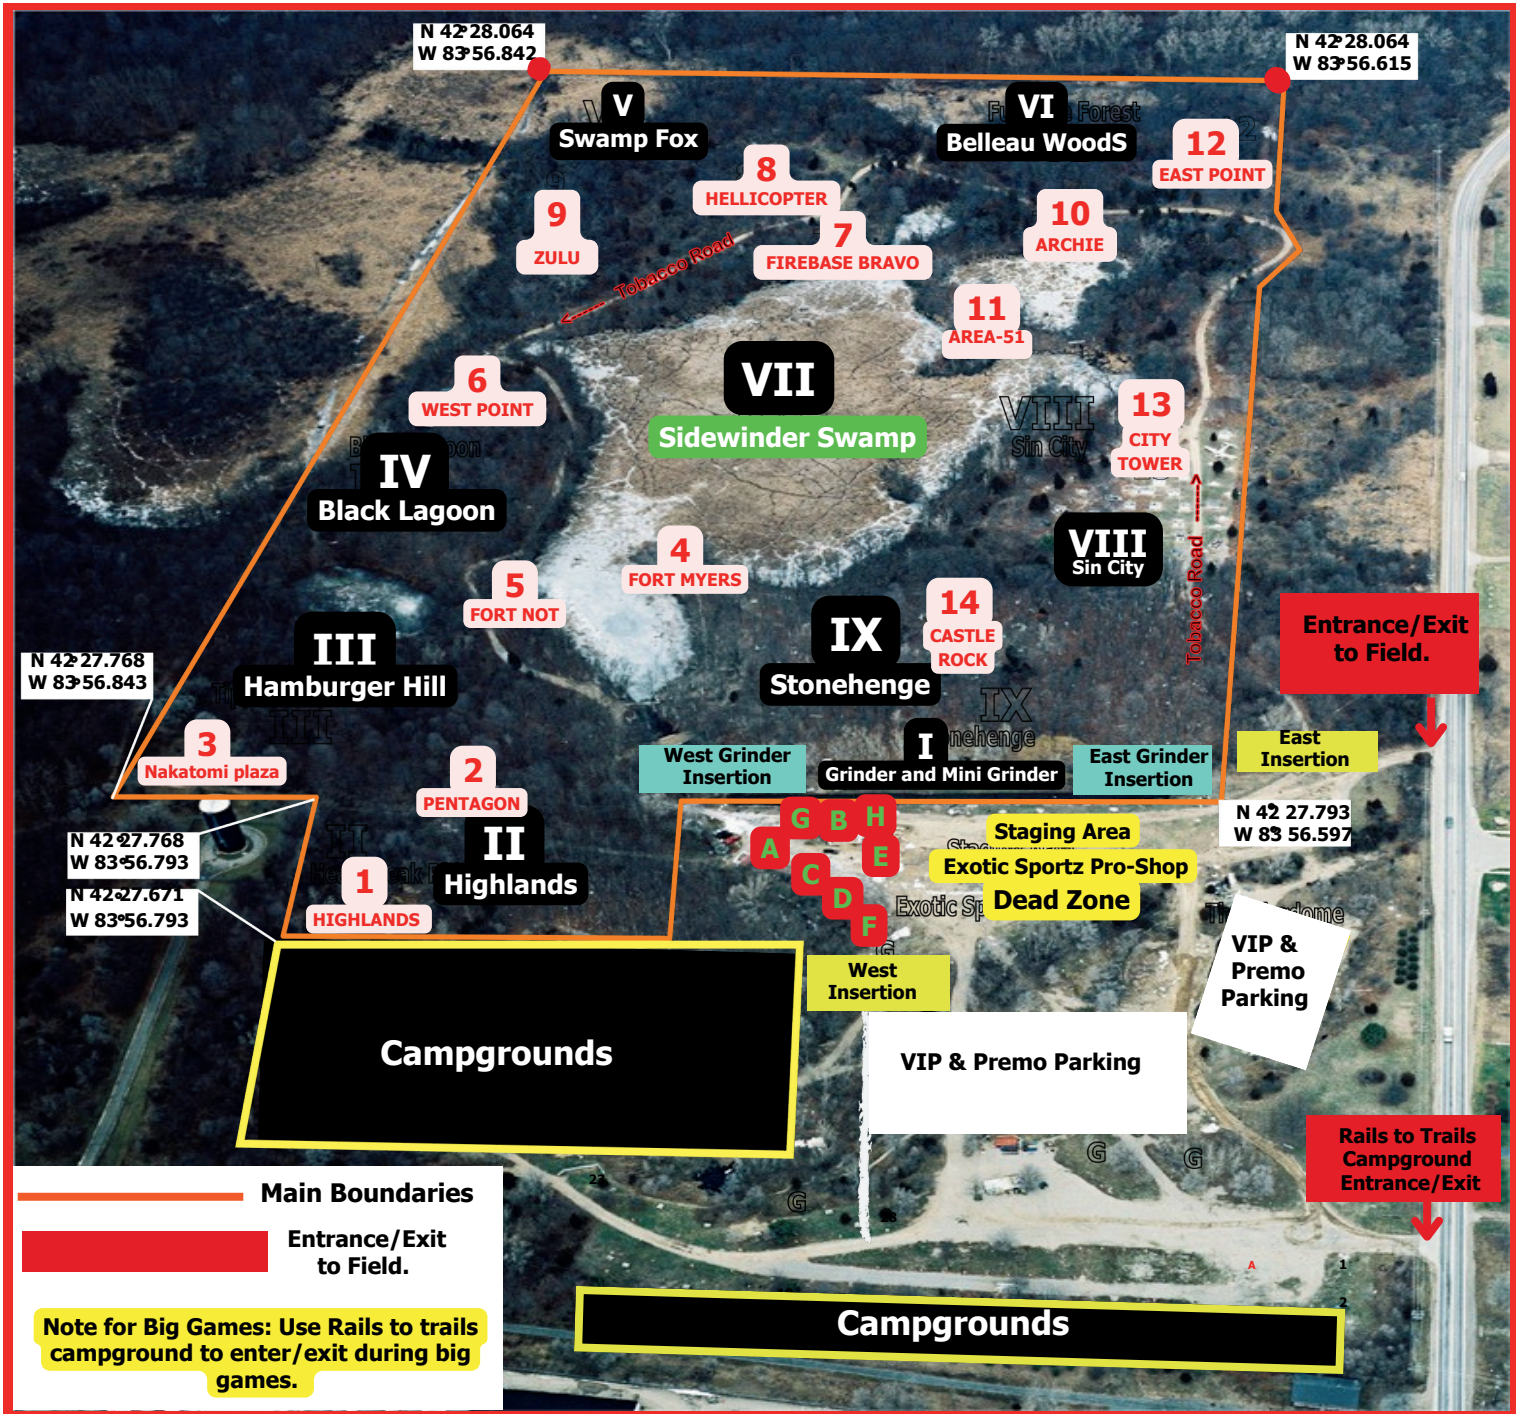

LEGEND:

- (A) Rental Trailer/First Aid
- (B) VIP Club House
- (C) Registration / Pro-Shop
- (D) Radar / Shooting Range
- (E) Stage (Orientation)
- (F) Restrooms/Wash Station
- (G) Concessions
- (H) Tiki Bar

Headquarters:

- (I) Grinder & Mini Grinder
- (II) Highlands
- (III) Hamburger Hill
- (IV) Black Lagoon
- (V) Swamp Fox
- (VI) Belleau Woods
- (VII) Sidewinder Swamp
- (VIII) Sin City
- (IX) Stonehenge

Bunkers:

- (1) Highlands
- (2) Pentagon
- (3) Nakatomi plaza
- (4) Fort Myers
- (5) Fort Not
- (6) West Point
- (7) Firebase Bravo
- (8) Helicopter
- (9) Zulu
- (10) Archie
- (11) Area-51
- (12) East Point
- (13) City Tower
- (14) Castle Rock

(GPS COORDINATES)

- (N 42* 27.739/W 83* 56.761) (N 42* 27.774/W 83* 56.758) (N 42* 27.778/W 83* 56.835) (N 42* 27.856/W 83* 56.735) (N 42* 27.827/W 83* 56.760) (N 42* 27.912/W 83* 56.820) (N 42* 27.994/W 83* 56.728) (N 42* 28.023/W 83* 56.763) (N 42* 28.018/W 83* 56.814) (N 42* 28.000/W 83* 56.673) (N 42* 27.956/W 83* 56.679) (N 42* 28.036/W 83* 56.612) (N 42* 27.896/W 83* 56.618) (N 42* 27.835/W 83* 56.655)